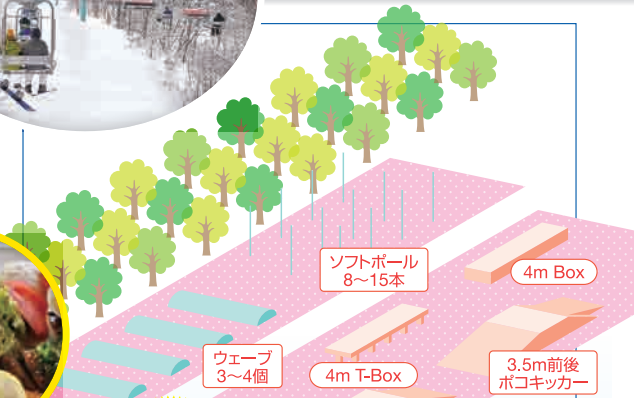

ビギナーが安心して楽しめる!

SNOW PARK スノーパーク

スキーヤーもボーダーも、みんなが楽しめるアイテム。ゆるやかな斜度で、安心してトライできる「スノーパーク」

KIDS PLAY AREA キッズ専用プレイエリア

●キッズゲレンデ

子供たちや、お父さんお母さんたちも楽しめるソリなどの専用ゲレンデ。雪遊びで子供たちの笑顔が素敵です。ソリやチュービングなど、雪上道具で楽しめるスペースです。

自然体験型スペース

小さなお子さまが遊べる!

●キッズの森

小さなお子さまに大人気!自然の地形を生かした「キッズの森」。大自然の中で、子供たちが雪遊びを楽しめます。

キッズプレイコーナー
※センターハウス2階にあります。※保護者同伴でご利用をお願いします。コーナーでの飲食はお断りします。